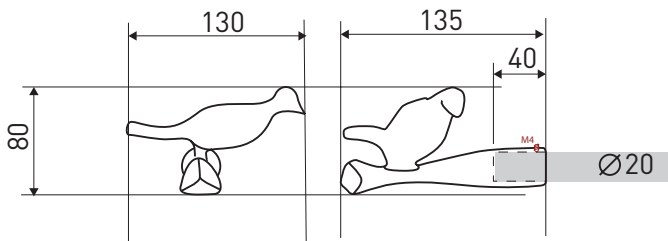

EMBOUT PLUME

bronze patiné
brown bronze
патинированные бронзы

SUPPORTS

ANNEAUX - CROCHETS