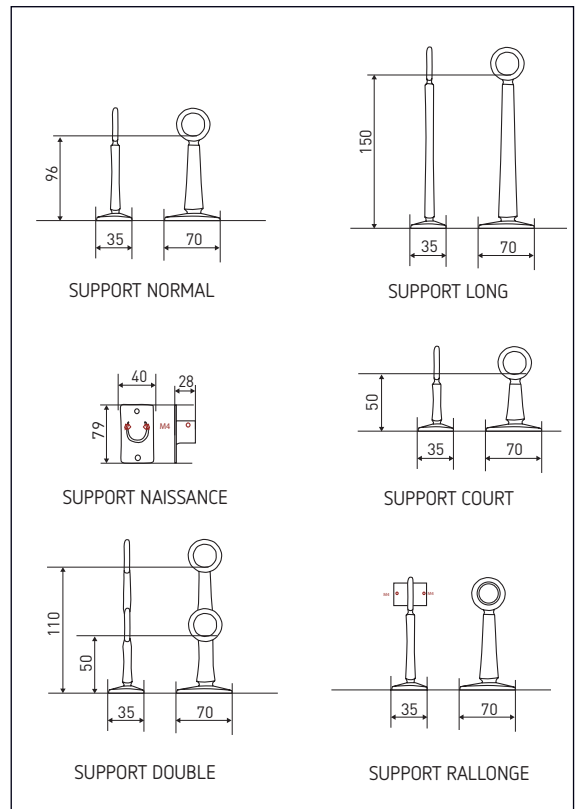

EMBOUT PLUME

bronze patiné
brown bronze
патинированные бронзы

SUPPORTS

ANNEAUX - CROCHETS